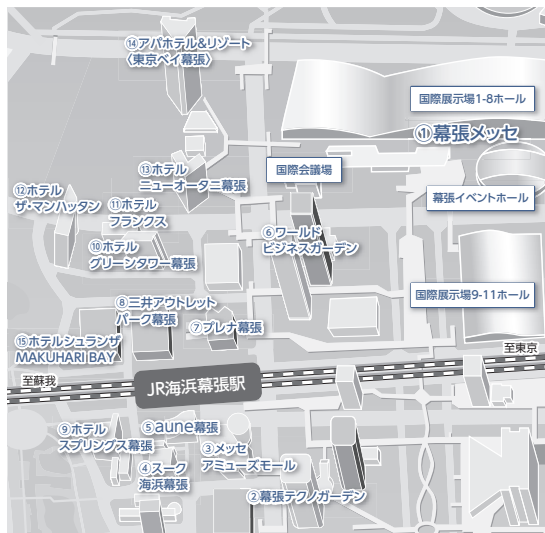

## ⑬ ホテルニューオータニ幕張

季処 (日本料理)  
大観覧 (中国料理)  
SATSUKI (オールデイダイニング)  
ザ・ラウンジ (ティー&カクテル)  
ペイコートカフェ (ペントハウスラウンジ)  
樺 (鉄板焼)  
スカイサロン樺 (鉄板焼)  
パティスリー SATSUKI (パン&ケーキ)

## ⑭ アパホテル&リゾート

〈東京ベイ幕張〉

スカイクルーズ マクハリ (バーラウンジ)  
MOMO CAFE (ピッツァ&カフェ)  
ラ・ベランダ (ビュッフェレストラン)  
鉄板焼 七海 (鉄板焼)  
当地名産ミヤゲ屋 (売店)

## ⑮ ホテルシュランザ

MAKUHARI BAY

鮪 波奈本店別邸 (鮪)  
かつ波奈 (とんかつ)

※記載内容は予告なく変更になる場合がございます。あらかじめご了承ください。  
※営業予定は各店舗に直接お問い合わせください。  
※このMAPは2024年4月現在の情報です。最新情報はこちらのコードからご確認ください。